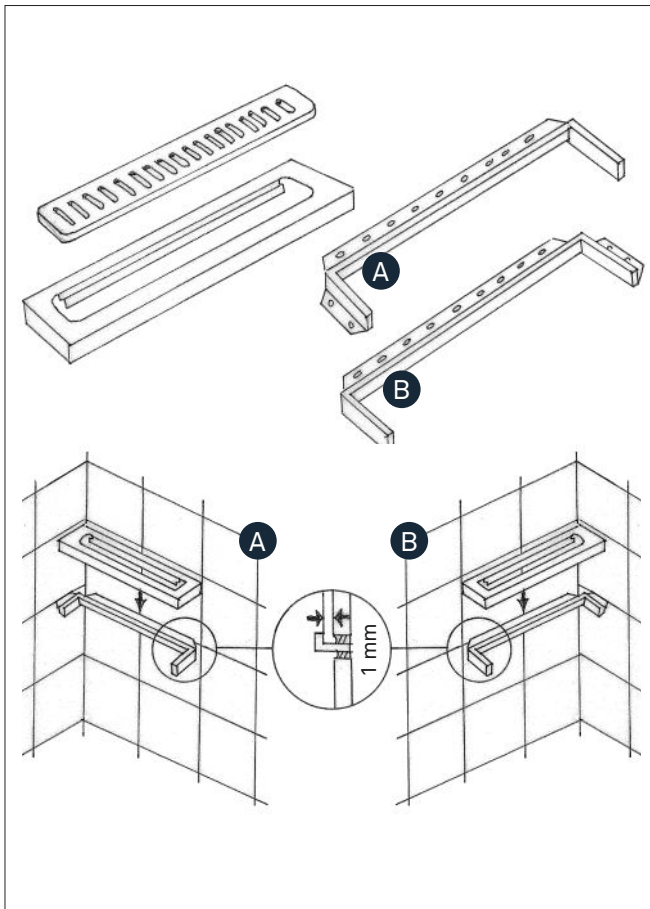

INSTALLATION GUIDE CLASSICLINE SOAP SHELVES

 unidrain®

DK MONTERINGSVEJLEDNING
UK INSTALLATION GUIDE
SE MONTERINGSANVISNING
NO MONTERINGSANVISNING

FI ASENNUSOHJEET
DE EINBAUANLEITUNG
CZ INSTALAČNÍ PŘÍRUČKA
PL INSTRUKCJA INSTALACJI

1850 SOAP SHELF

Seifenablage
Sæbehylde
Tvålhylla
Såpehylle
Saippuahylly
Polička na mýdlo

2850 SOAP SHELF

Seifenablage
Sæbehylde
Tvålhylla
Såpehylle
Saippuahylly
Polička na mýdlo