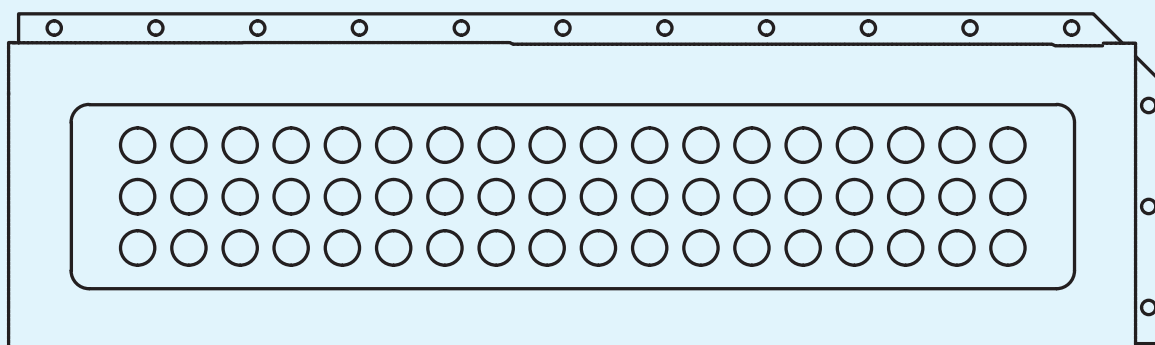

INSTALLATION GUIDE CLASSICLINE SOAP SHELVES

 unidrain®

DK MONTERINGSVEJLEDNING
UK INSTALLATION GUIDE
SE MONTERINGSANVISNING
NO MONTERINGSANVISNING

FI ASENNUSOHJEET
DE EINBAUANLEITUNG
CZ INSTALAČNÍ PŘÍRUČKA
PL INSTRUKCJA INSTALACJI

1850 SOAP SHELF

Seifenablage
Sæbehylde
Tvålhylla
Såpehylle
Saippuahylly
Polička na mýdlo

2850 SOAP SHELF

Seifenablage
Sæbehylde
Tvålhylla
Såpehylle
Saippuahylly
Polička na mýdlo