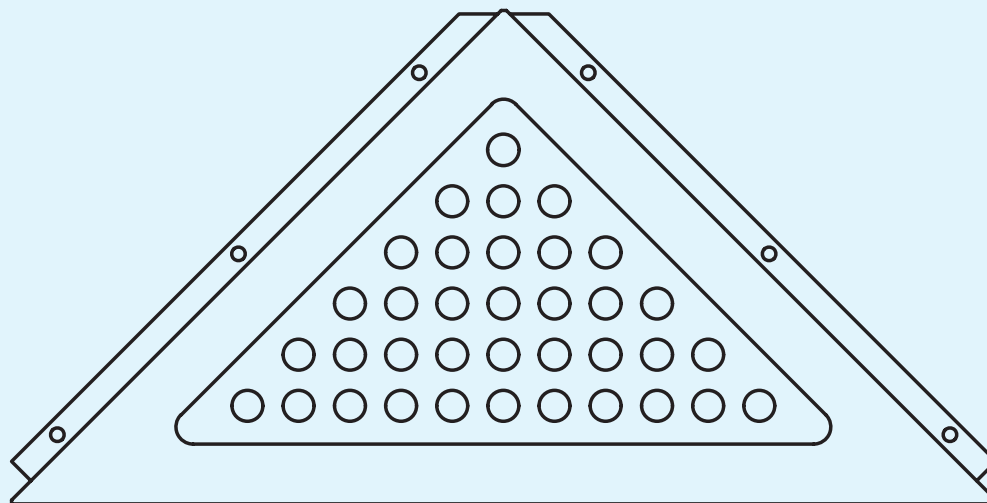

INSTALLATION GUIDE CLASSICLINE SOAP SHELVES

 unidrain®

DK MONTERINGSVEJLEDNING
UK INSTALLATION GUIDE
SE MONTERINGSANVISNING
NO MONTERINGSANVISNING

FI ASENNUSOHJEET
DE EINBAUANLEITUNG
CZ INSTALAČNÍ PŘÍRUČKA
PL INSTRUKCJA INSTALACJI

1850 SOAP SHELF

Seifenablage
Sæbehylde
Tvålhylla
Såpehylle
Saippuahylly
Polička na mýdlo

2850 SOAP SHELF

Seifenablage
Sæbehylde
Tvålhylla
Såpehylle
Saippuahylly
Polička na mýdlo