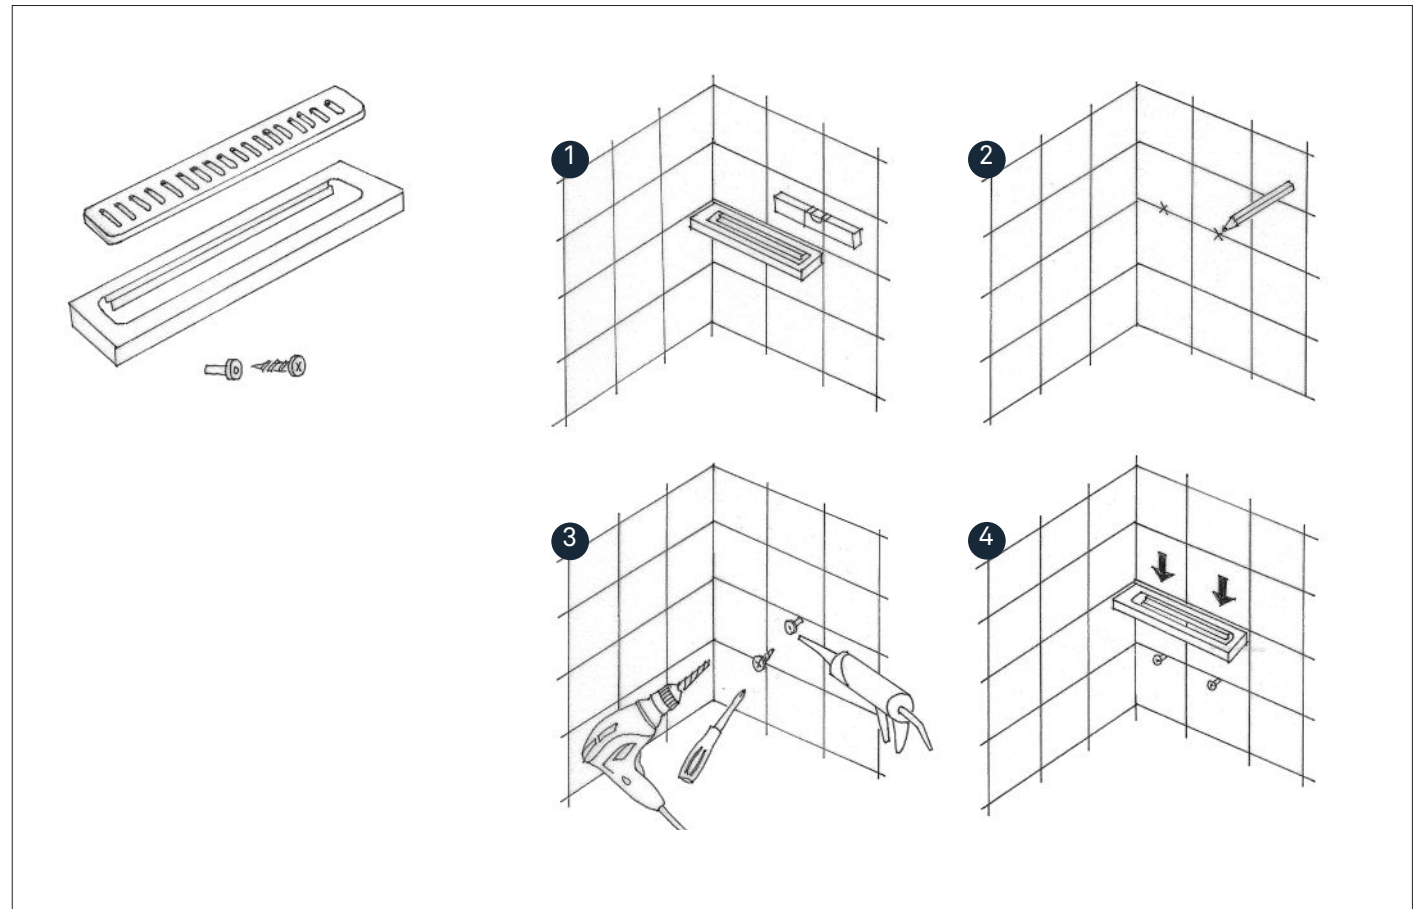

INSTALLATION GUIDE CLASSICLINE SOAP SHELVES

 unidrain®

DK MONTERINGSVEJLEDNING
UK INSTALLATION GUIDE
SE MONTERINGSANVISNING
NO MONTERINGSANVISNING

FI ASENNUSOHJEET
DE EINBAUANLEITUNG
CZ INSTALAČNÍ PŘÍRUČKA
PL INSTRUKCJA INSTALACJI

1850 SOAP SHELF

Seifenablage
Sæbehylde
Tvålhylla
Såpehylle
Saippuahylly
Polička na mýdlo

2850 SOAP SHELF

Seifenablage
Sæbehylde
Tvålhylla
Såpehylle
Saippuahylly
Polička na mýdlo