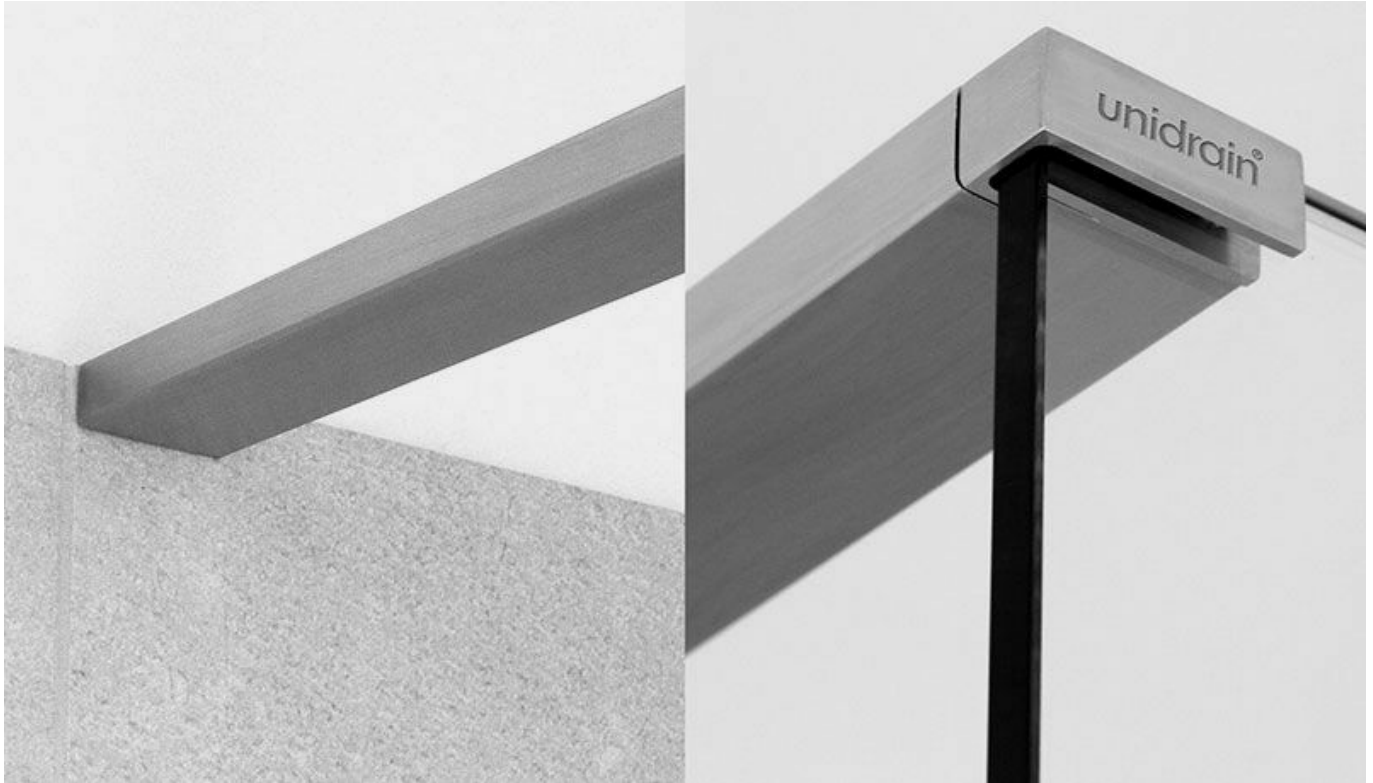

DATABLAD

GlassLine topstang | Børstet stål

Varenummer 5310.1203

VVS nummer 675682550 Varenummer 5310.1202

VVS nummer 675682750

Til afslutning af brusevæg.

Ved brusevæg på 1200 mm anbefales topstang til stabilisering.

Topstangen findes i én længde, og tilpasses den enkelte bruseniche.

GlassLine topstang | Børstet stål - GlassLine topstang
venstre - 5310.1203

Item Number	VVS nummer	Vægt ekskl. emballage
5310.1203	675682550	5