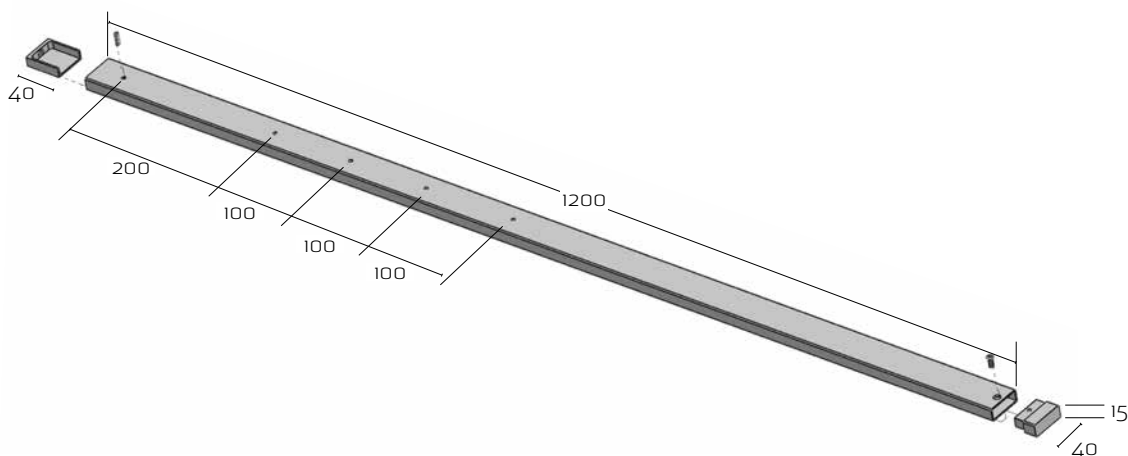

unidrain®

BRUSEDØR

TIL UNIDRAIN® GLASSLINE

GLASSLINE BRUSEDØR

BRUSEDØREN ER TILPASSET UNIDRAIN GLASSLINE BRUSEVÆG I HØJDE OG BREDDE.

Til at fuldende drømmen om en moderne og unik bruseniche tilbyder unidrain® en brusedør tegnet af den kendte danske designer Christian Bjørn. Brusedøren indrammer brusenichen og er udført i samme kompromisløse materialer som brusevæg, topstang og gulv afløb.

Dimensioner

BRUSEDØREN ER TILPASSET
UNIDRAIN GLASSLINE BRUSEVÆG
I HØJDE OG BREDDE

For flisetykkelse inkl. fliseklæb: 8-12 mm

MATERIALE: 8 mm hærdet glas

Overfladen er behandlet med Cleantec

nanobehandling på begge sider

Leveres med 2 stk hængsler og tætningsliste

Bredde-model	Vægt (inkl. emballage)	Mål (inkl. emballage)	Varenr.	VVS nr
800 (776)	37 kg	850 x 2150	5400.0800	67.5683.120
900 (876)	41 kg	950 x 2150	5400.0900	67.5683.130
1000 (976)	45 kg	1050 x 2150	5400.1000	67.5683.140

unidrain®

TOPSTANG I BØRSTET STÅL TIL GLASSLINE SYSTEM

Til stabilisering af brusevæg og anbefalet ved montering af GlassLine brusedør. Topstangen sikrer, sammen med medsendte tætningsliste fra brusedøren, at overgangen mellem væg og dør slutter helt tæt. Topstangen findes i én længde, og tilpasses den enkelte bruseniche.