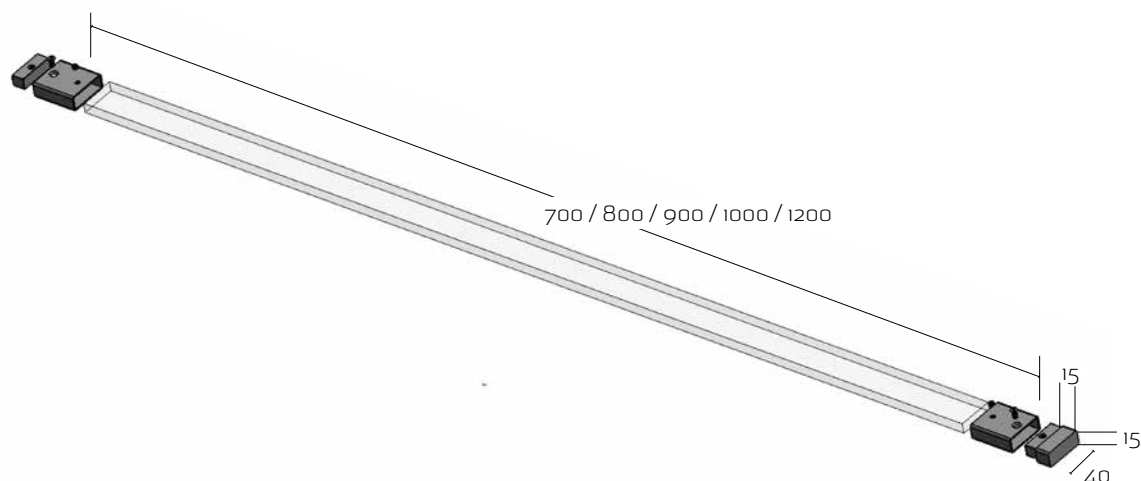

Topstang | Højrestillet brusevæg	Varenr.	VVS nr.
Børstet stål og glas, 700	5320.0702	67.5682.810
Børstet stål og glas, 800	5320.0802	67.5682.820
Børstet stål og glas, 900	5320.0902	67.5682.830
Børstet stål og glas, 1000	5320.1002	67.5682.840
Børstet stål og glas, 1200	5320.1202	67.5682.850

Topstang | Venstrestillet brusevæg	Varenr.	VVS nr.
Børstet stål og glas, 700	5320.0703	67.5682.610
Børstet stål og glas, 800	5320.0803	67.5682.620
Børstet stål og glas, 900	5320.0903	67.5682.630
Børstet stål og glas, 1000	5320.1003	67.5682.640
Børstet stål og glas, 1200	5320.1203	67.5682.650