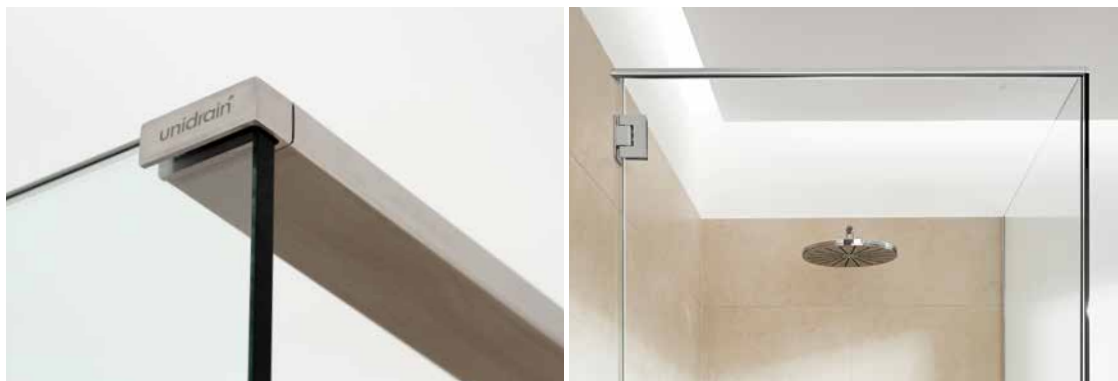

unidrain®

BRUSEDØR

TIL UNIDRAIN® GLASSLINE

GLASSLINE BRUSEDØR

BRUSEDØREN ER TILPASSET UNIDRAIN GLASSLINE BRUSEVÆG I HØJDE OG BREDDE.

Til at fuldende drømmen om en moderne og unik bruseniche tilbyder unidrain® en brusedør tegnet af den kendte danske designer Christian Bjørn. Brusedøren indrammer brusenichen og er udført i samme kompromisløse materialer som brusevæg, topstang og gulv afløb.

Dimensioner

BRUSEDØREN ER TILPASSET
UNIDRAIN GLASSLINE BRUSEVÆG
I HØJDE OG BREDDE

For flisetykkelse inkl. fliseklæb: 8-12 mm

MATERIALE: 8 mm hærdet glas

Overfladen er behandlet med Cleantec

nanobehandling på begge sider

Leveres med 2 stk hængsler og tætningsliste

Bredde-model	Vægt (inkl. emballage)	Mål (inkl. emballage)	Varenr.	VVS nr
800 (776)	37 kg	850 x 2150	5400.0800	67.5683.120
900 (876)	41 kg	950 x 2150	5400.0900	67.5683.130
1000 (976)	45 kg	1050 x 2150	5400.1000	67.5683.140

unidrain®

TOPSTANG I BØRSTET STÅL TIL GLASSLINE SYSTEM

Til stabilisering af brusevæg og anbefalet ved montering af GlassLine brusedør. Topstangen sikrer, sammen med medsendte tætningsliste fra brusedøren, at overgangen mellem væg og dør slutter helt tæt. Topstangen findes i én længde, og tilpasses den enkelte bruseniche.