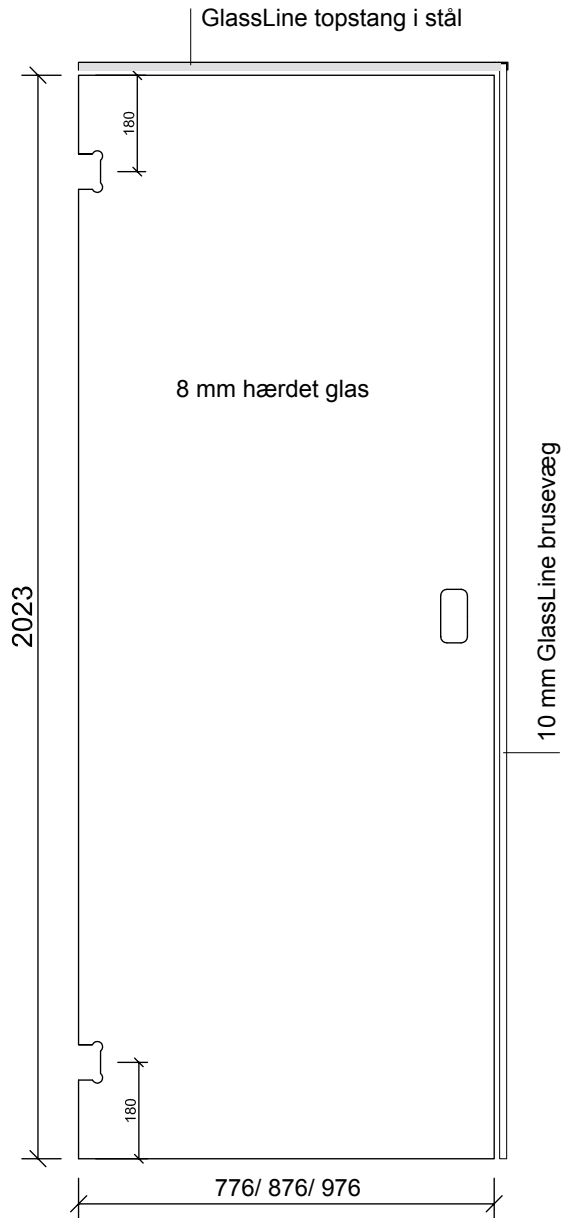

Dimensioner

BRUSEDØREN ER TILPASSET
UNIDRAIN GLASSLINE BRUSEVÆG
I HØJDE OG BREDDE

For flisetykkelse inkl. fliseklæb: 8-12 mm

MATERIALE: 8 mm hærdet glas

Overfladen er behandlet med Cleantec

nanobehandling på begge sider

Leveres med 2 stk hængsler og tætningsliste

Bredde-model	Vægt (inkl. emballage)	Mål (inkl. emballage)	Varenr.	VVS nr
800 (776)	37 kg	850 x 2150	5400.0800	67.5683.120
900 (876)	41 kg	950 x 2150	5400.0900	67.5683.130
1000 (976)	45 kg	1050 x 2150	5400.1000	67.5683.140