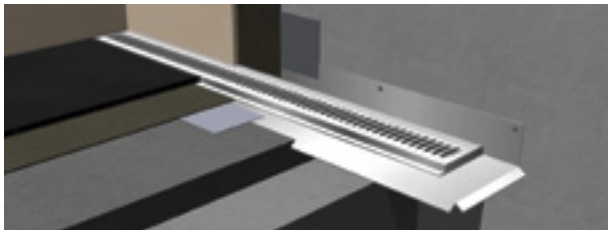

Beton

- Testet og godkendt til alle typer vådrum med fliser
- Væg- og gulvflanger giver optimal vådrumssikring
- Afretningslag og fald kun i én retning