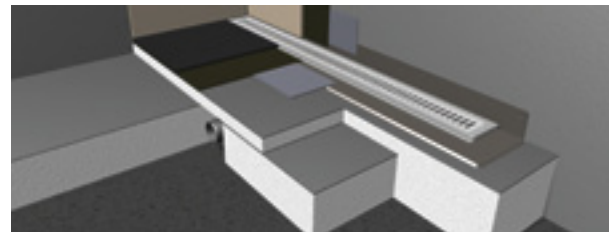

Det er en stærk løsning, der er testet, afprøvet og gennemtænkt ned i mindste detalje.

Lagerføres hos din lokale forhandler.

ClassicLine | Column

Beton

- Testet og godkendt til alle typer vådrum med fliser
- Væg- og gulvflanger giver optimal vådrumssikring
- Afretningslag og fald kun i én retning

Træbjækelag

- Du sparer tid med unidrain® Montagesæt
- Hurtig og enkel tilslutning mod bagvæg
- Fås til både linje- og hjørnemodel

Svalehaleplader

- God og stabil konstruktion med lav byggehøjde
- Giver et reelt og stabilt støbeunderlag
- Let at installere gulvvarme

Vådrumsplader

- Du sparer tid med unidrain® Montageelement
- Sikrer hurtig og nem anpasning til øvrig konstruktion
- Mulighed for stor vægtbesparelse

MAKE IT ELEGANT

unidrain® er elegante og eksklusive gulv afløb til bruseniche og vådrum.

Det er funktionelt og prisbelønnet dansk design, minimalistisk og moderne gulv afløb placeret tæt op ad væggen.

unidrain® tilbyder en løsning med integrerede lodrette vægflanger, som giver maksimal sikkerhed mod vandskader.