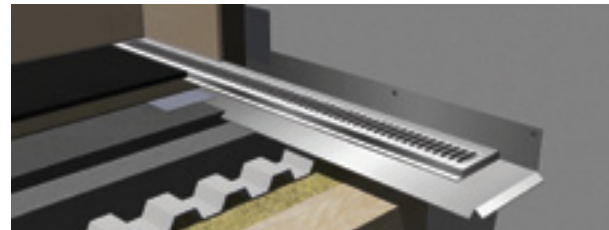

Det er en stærk løsning, der er testet, afprøvet og gennemtænkt ned i mindste detalje.

Lagerføres hos din lokale forhandler.

ClassicLine | Column

Beton

- Testet og godkendt til alle typer vådrum med fliser
- Væg- og gulvflanger giver optimal vådrumssikring
- Afretningslag og fald kun i én retning

Træbjækelag

- Du sparer tid med unidrain® Montagesæt
- Hurtig og enkel tilslutning mod bagvæg
- Fås til både linje- og hjørnemodel

Svalehaleplader

- God og stabil konstruktion med lav byggehøjde
- Giver et reelt og stabilt støbeunderlag
- Let at installere gulvvarme

Vådrumsplader

- Du sparer tid med unidrain® Montageelement
- Sikrer hurtig og nem anpasning til øvrig konstruktion
- Mulighed for stor vægtbesparelse

MAKE IT ELEGANT

unidrain® er elegante og eksklusive gulv afløb til bruseniche og vådrum.

Det er funktionelt og prisbelønnet dansk design, minimalistisk og moderne gulv afløb placeret tæt op ad væggen.

unidrain® tilbyder en løsning med integrerede lodrette vægflanger, som giver maksimal sikkerhed mod vandskader.