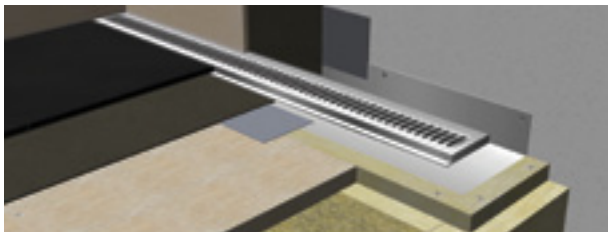

Det er en stærk løsning, der er testet, afprøvet og gennemtænkt ned i mindste detalje.

Lagerføres hos din lokale forhandler.

ClassicLine | Column

Beton

- Testet og godkendt til alle typer vådrum med fliser
- Væg- og gulvflanger giver optimal vådrumssikring
- Afretningslag og fald kun i én retning

Træbjækelag

- Du sparer tid med unidrain® Montagesæt
- Hurtig og enkel tilslutning mod bagvæg
- Fås til både linje- og hjørnemodel

Svalehaleplader

- God og stabil konstruktion med lav byggehøjde
- Giver et reelt og stabilt støbeunderlag
- Let at installere gulvvarme

Vådrumsplader

- Du sparer tid med unidrain® Montageelement
- Sikrer hurtig og nem anpasning til øvrig konstruktion
- Mulighed for stor vægtbesparelse

MAKE IT ELEGANT

unidrain® er elegante og eksklusive gulv afløb til bruseniche og vådrum.

Det er funktionelt og prisbelønnet dansk design, minimalistisk og moderne gulv afløb placeret tæt op ad væggen.

unidrain® tilbyder en løsning med integrerede lodrette vægflanger, som giver maksimal sikkerhed mod vandskader.